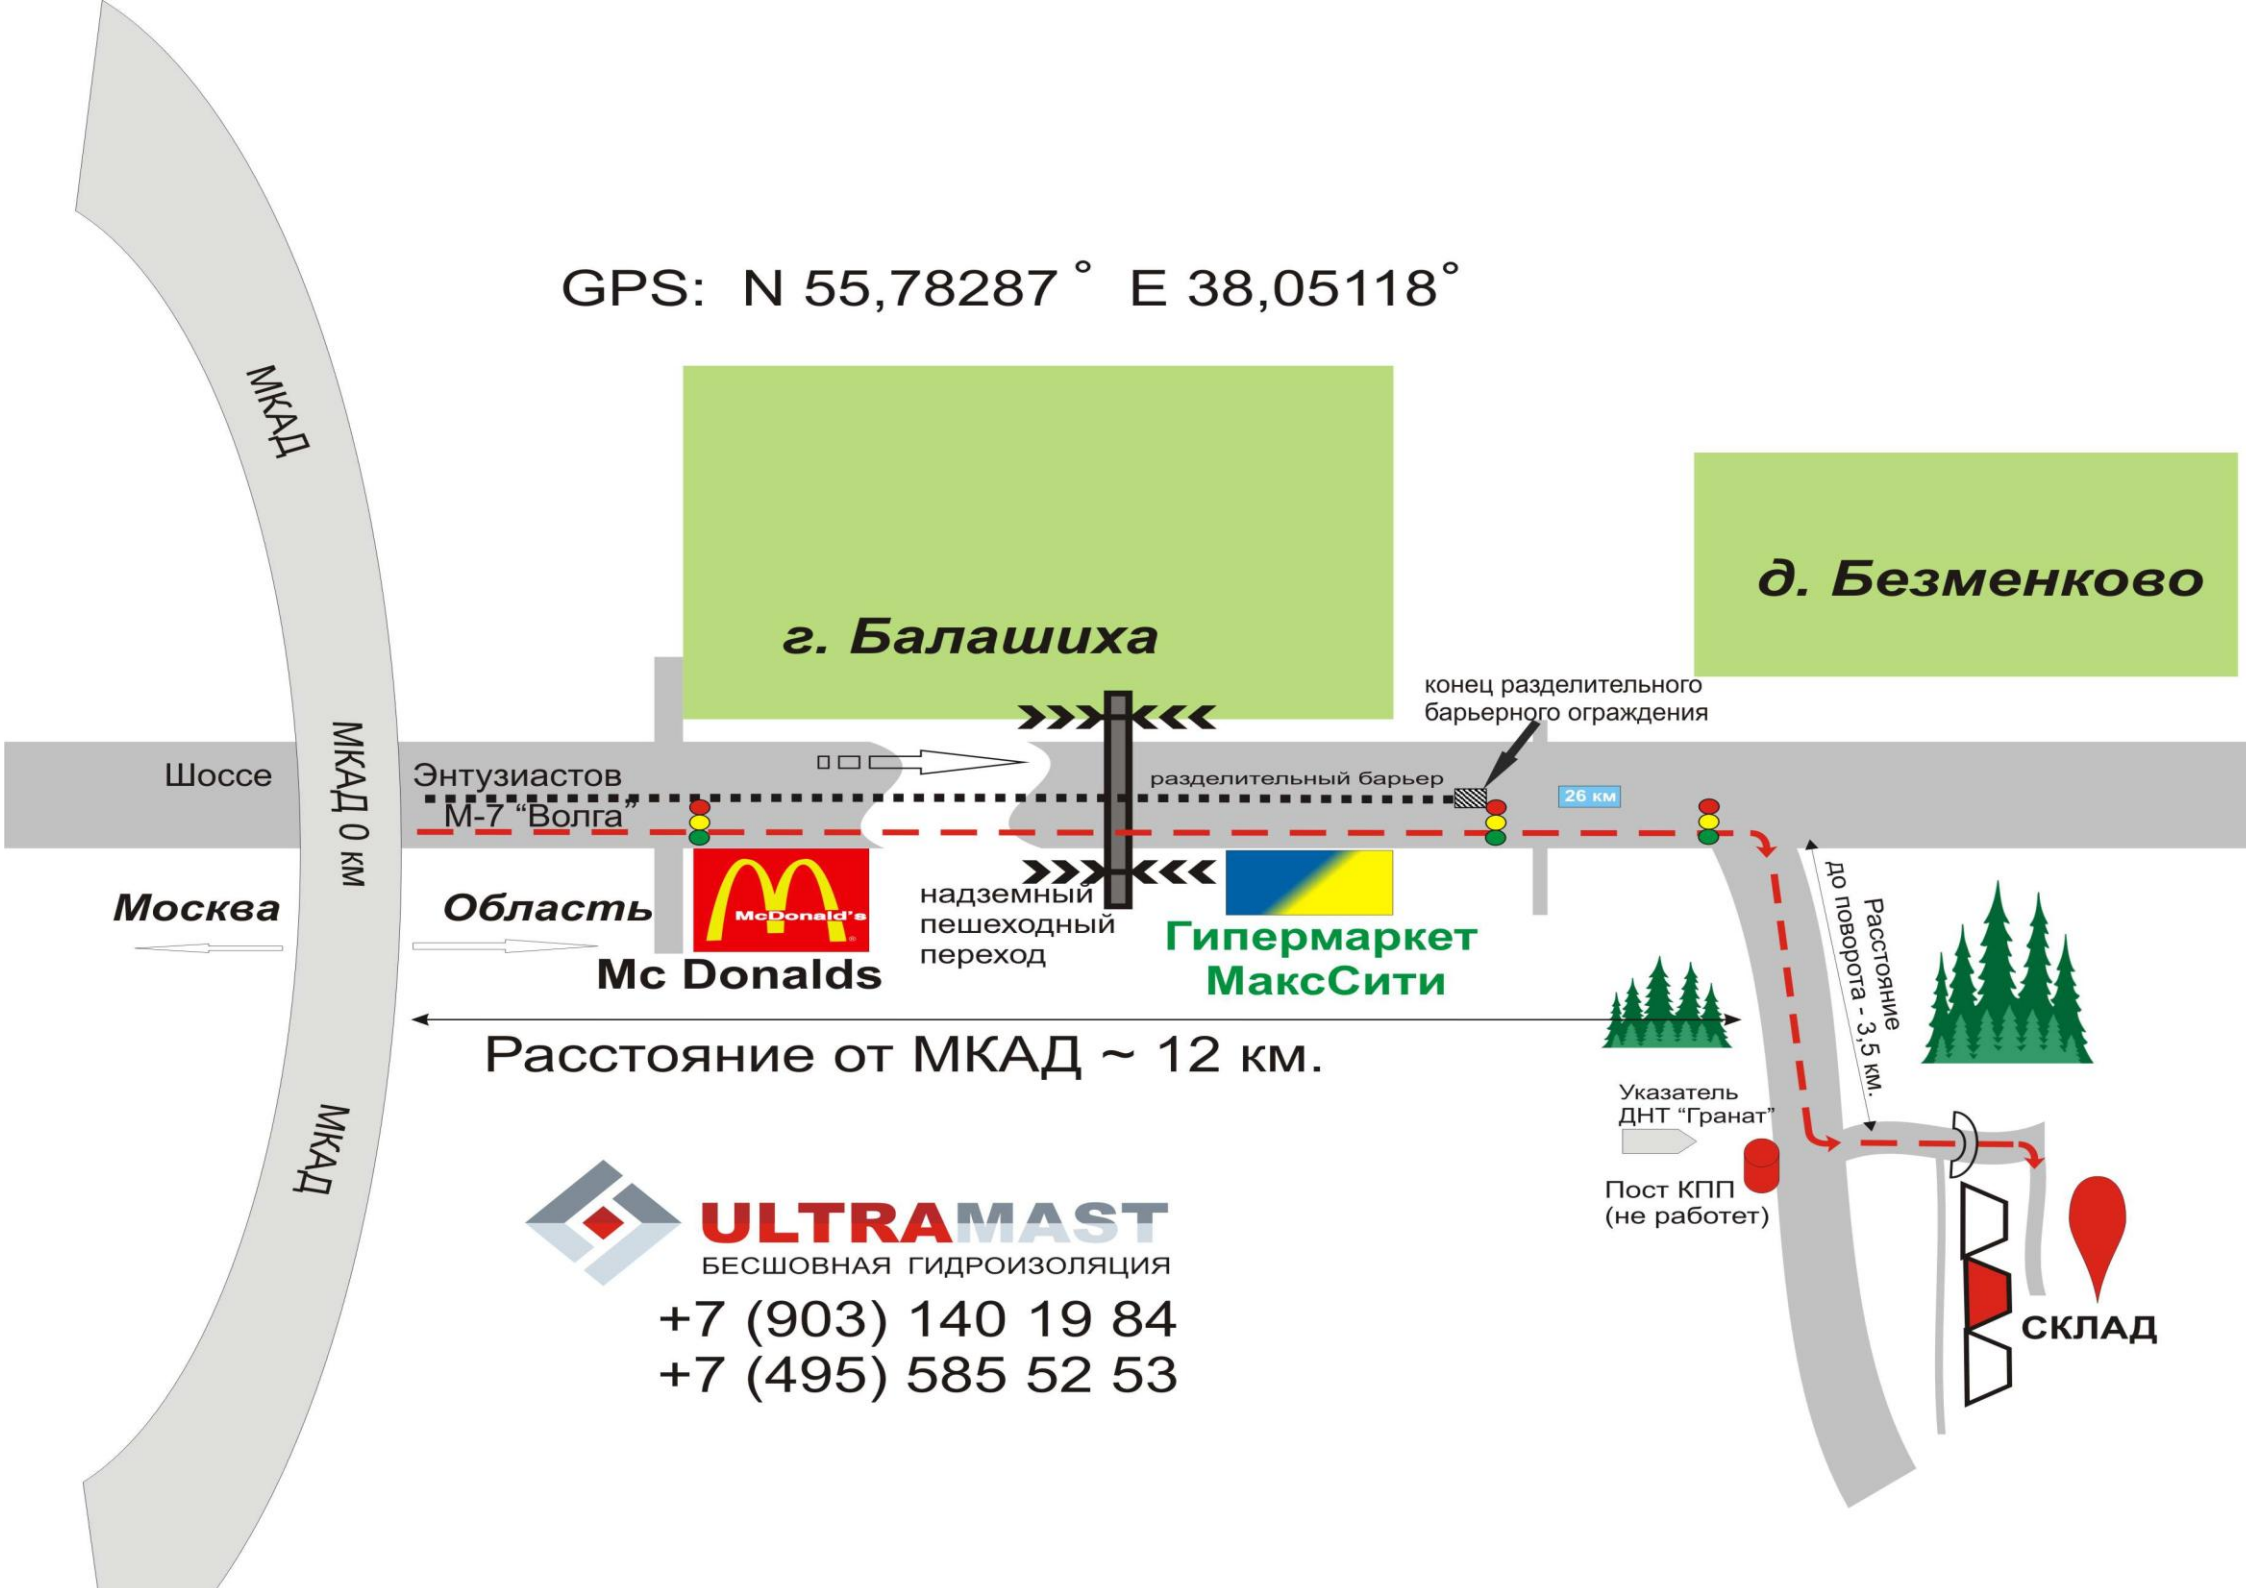

GPS: N 55,78287 ° E 38,05118 °

д. Безменково

г. Балашиха

конец разделительного барьерного ограждения

Шоссе

Энтузиастов
М-7 "Волга"

разделительный барьер

26 км

Москва

Область

Mc Donalds

надземный
пешеходный
переход

Гипермаркет
МаксСити

Расстояние от МКАД ~ 12 км.

Расстояние
до поворота - 3,5 км.

Указатель
ДНТ "Гранат"